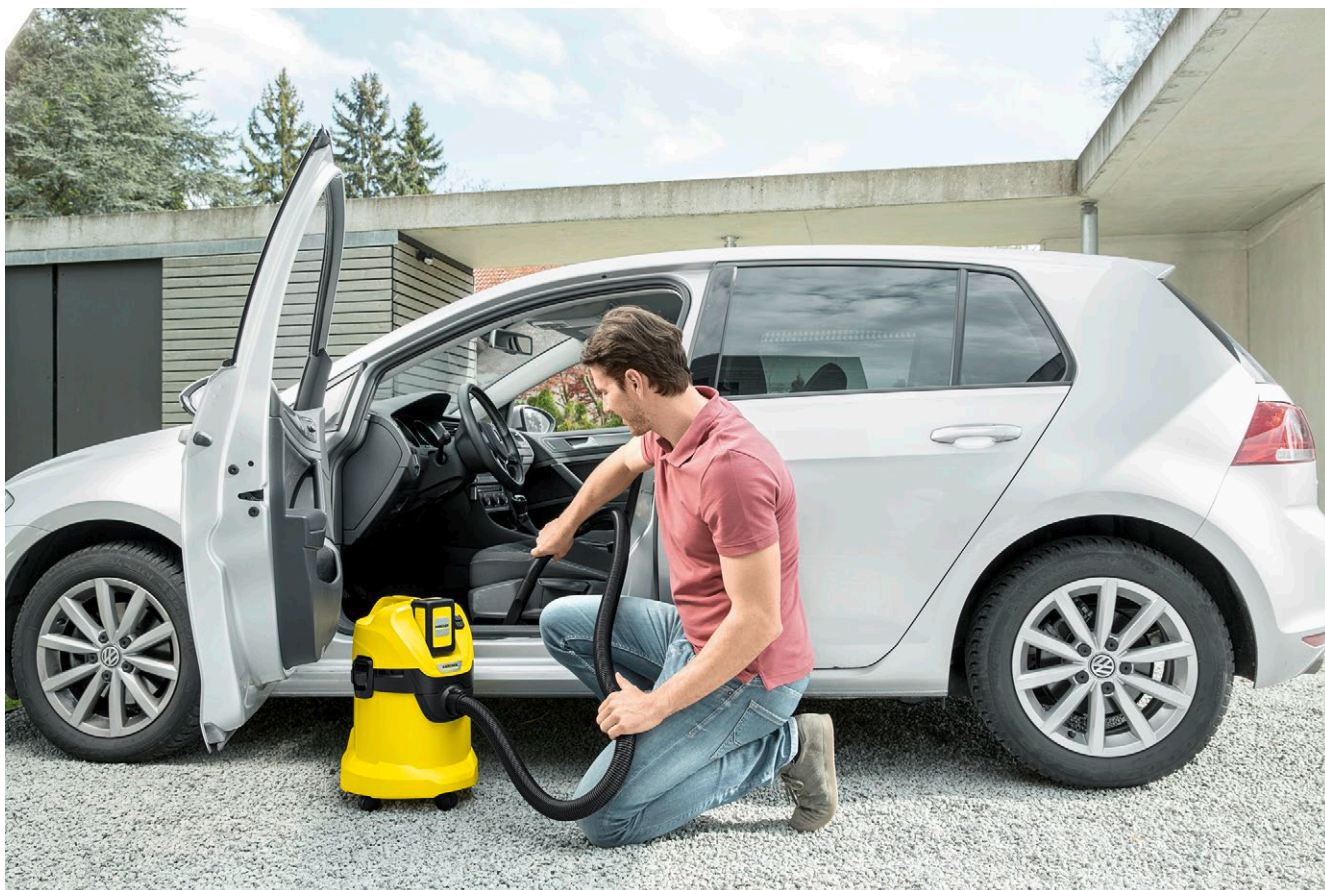

WD 3 Battery

Aspirazione senza limiti: l'aspiratore multiuso a batteria 36V WD 3 include accessori versatili sia portatili sia per uso a terra. La batteria è esclusa.

1 36 V Kärcher Battery Power batteria sostituibile

2 Speciale filtro a cartuccia

- Aspirazione di liquidi e solidi senza dover sostituire il filtro.

3 Funzione soffiante

- La funzione soffiante aiuta quando non è possibile aspirare.
- Pulisce anche il ciottolato senza fatica

4 Bocchetta pavimenti e tubo di aspirazione

- Risultati perfetti sia con sporco solido, grossolano o liquido.
- Massima comodità e flessibilità nell'aspirazione dello sporco.

WD 3 Battery

- Batteria e caricabatterie disponibili come accessori opzionali
- Compatibile con tutti i dispositivi nella piattaforma di alimentazione a batteria da 36 V.
- Funzione soffiante