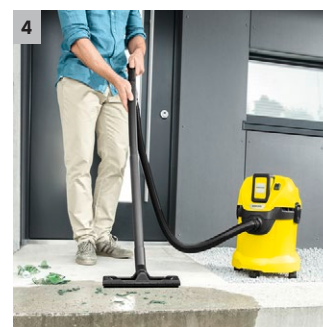

WD 3 Battery

Aspirazione senza limiti: l'aspiratore multiuso a batteria 36V WD 3 include accessori versatili sia portatili sia per uso a terra. La batteria è esclusa.

1 36 V Kärcher Battery Power batteria sostituibile

2 Speciale filtro a cartuccia

- Aspirazione di liquidi e solidi senza dover sostituire il filtro.

3 Funzione soffiante

- La funzione soffiante aiuta quando non è possibile aspirare.
- Pulisce anche il ciottolato senza fatica