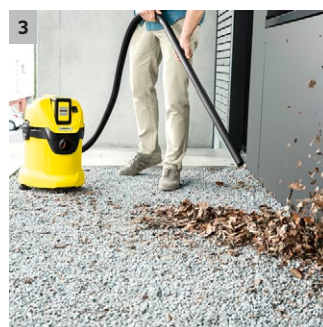

WD 3 Battery

Aspirazione senza limiti: l'aspiratore multiuso a batteria 36V WD 3 include accessori versatili sia portatili sia per uso a terra. La batteria è esclusa.

1 36 V Kärcher Battery Power batteria sostituibile

2 Speciale filtro a cartuccia

- Aspirazione di liquidi e solidi senza dover sostituire il filtro.

3 Funzione soffiante

- La funzione soffiante aiuta quando non è possibile aspirare.
- Pulisce anche il ciottolato senza fatica